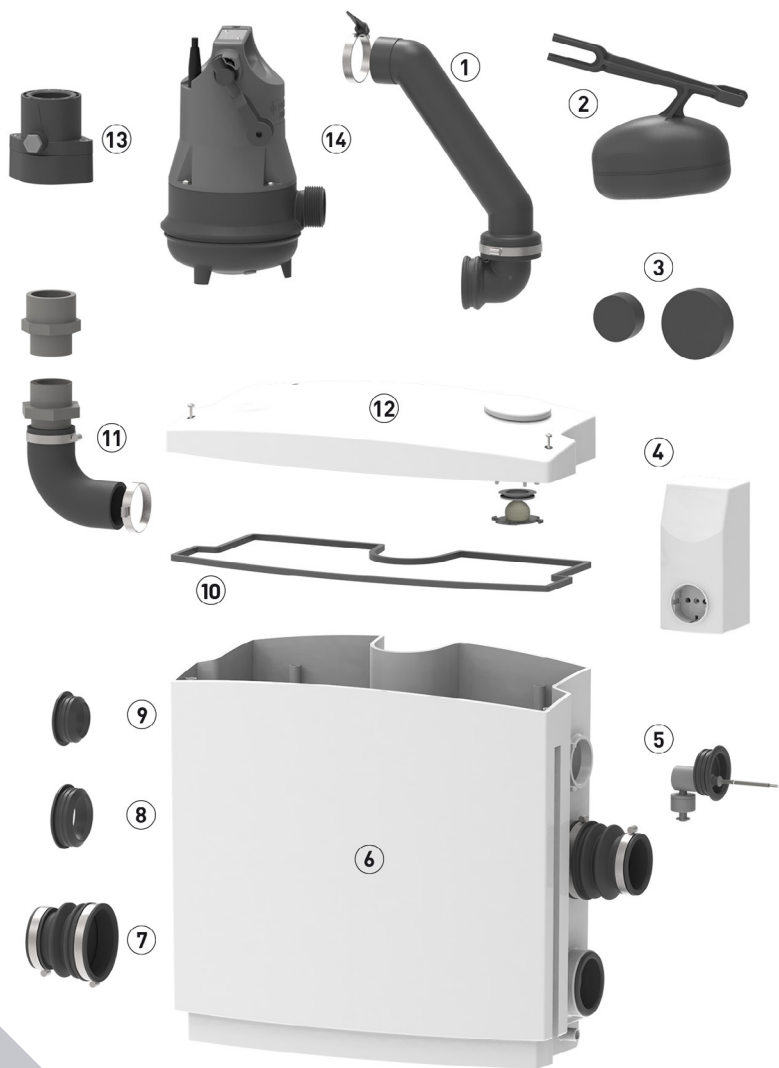

HEBEFIX PRO JP50050

Ersatzteile - Spare parts - Pièces de rechange - Reserveonderdelen - Parti di ricambio - Reservedele - Reservdelar
 Varaosat - Części zamienne - Náhradní díly - Alkatrészek - Piese de schimb - Запасные части - 备件

①	Druckleitung 1	Outlet 1	JP45094
②	Schwimmer	Float	JP45093
③	Filter	Filter	JP45092
④	Steuerung	Control unit	JP46347
		Control unit UK	JP50930
⑤	Alarmgeber AG	Alarm unit AG	JP50841
⑥	Behälterunterteil	Tank underpart	JP 45101
⑦	Manschette	Collar	JP 45100
⑧	Steckdichtung	Plug in seal	JP 45099
⑨	Steckdichtung	Plug in seal	JP45098
⑩	Deckeldichtung	Cover seal	JP46001
⑪	Druckleitung 2	Outlet 2	JP45097
⑫	Deckel	Cover	JP45095
⑬	Rückschlagklappe	Reflux valve	JP09739
⑭	Pumpe	Pump	JP50842